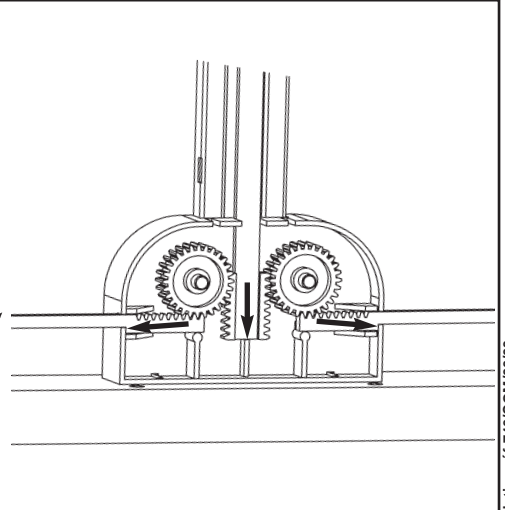

4		Ø6 1120
8		Ø6x12x1.2 1291
4		Ø6x90 1617

5 x2

4		Ø6 1120
4		Ø6x35 1709

REMISE EN PLACE DU SYSTÈME DE VERROUILLAGE EN CAS DE DYSFONCTIONNEMENT.

REPAIR OF THE LOCKING SYSTEM IN CASE OF MALFUNCTION.

ÖFFNUNG DES VERRIEGELUNGSSYSTEMS FÜR REPARATUR.

REPARATIE (ALEEN INDIEN)

RIMESSA IN ORDINE DEL SISTEMA DI CHIUSURA IN CASO DI MALFUNZIONAMENTO.

REPARACIÓN (SOLAMENTE SI ES NECESARIO)

INDOOR TABLE

OUTDOOR TABLE