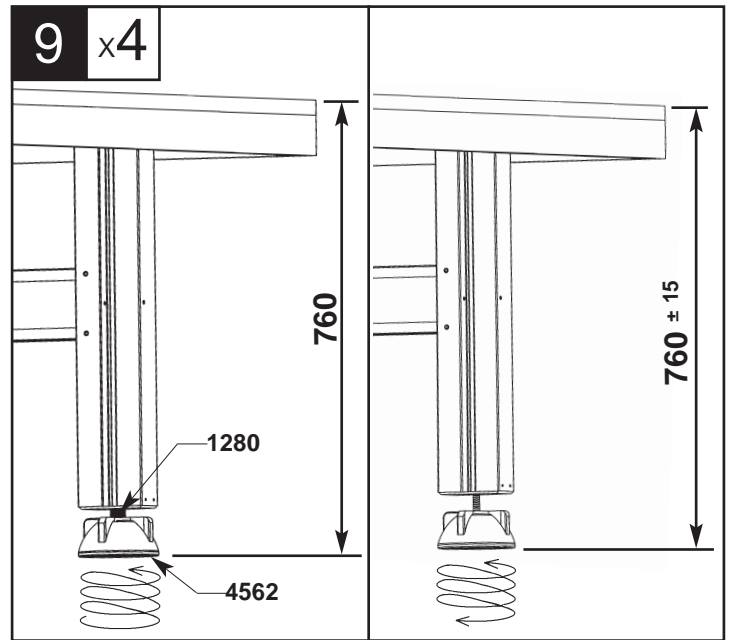

Deze handeling (x) maal herhalen
Operazione da ripetere (x) volte
Repetir la operacion (x) veces

1 x2

4		Ø6 1124
4		Ø6x65 1718

2 x2

4		Ø4x12.7 1370
4		4235

3 x2

8		Ø6 1124
8		Ø6x16 1705

4 x4

4		Ø6 1120
8		Ø6x12x1.2 1291
4		Ø6x90 1617

5 x2

4		Ø6 1120
4		Ø6x35 1709

REMISE EN PLACE DU SYSTÈME DE VERROUILLAGE EN CAS DE DYSFONCTIONNEMENT.

REPAIR OF THE LOCKING SYSTEM IN CASE OF MALFUNCTION.

ÖFFNUNG DES VERRIEGELUNGSSYSTEMS FÜR REPARATUR.