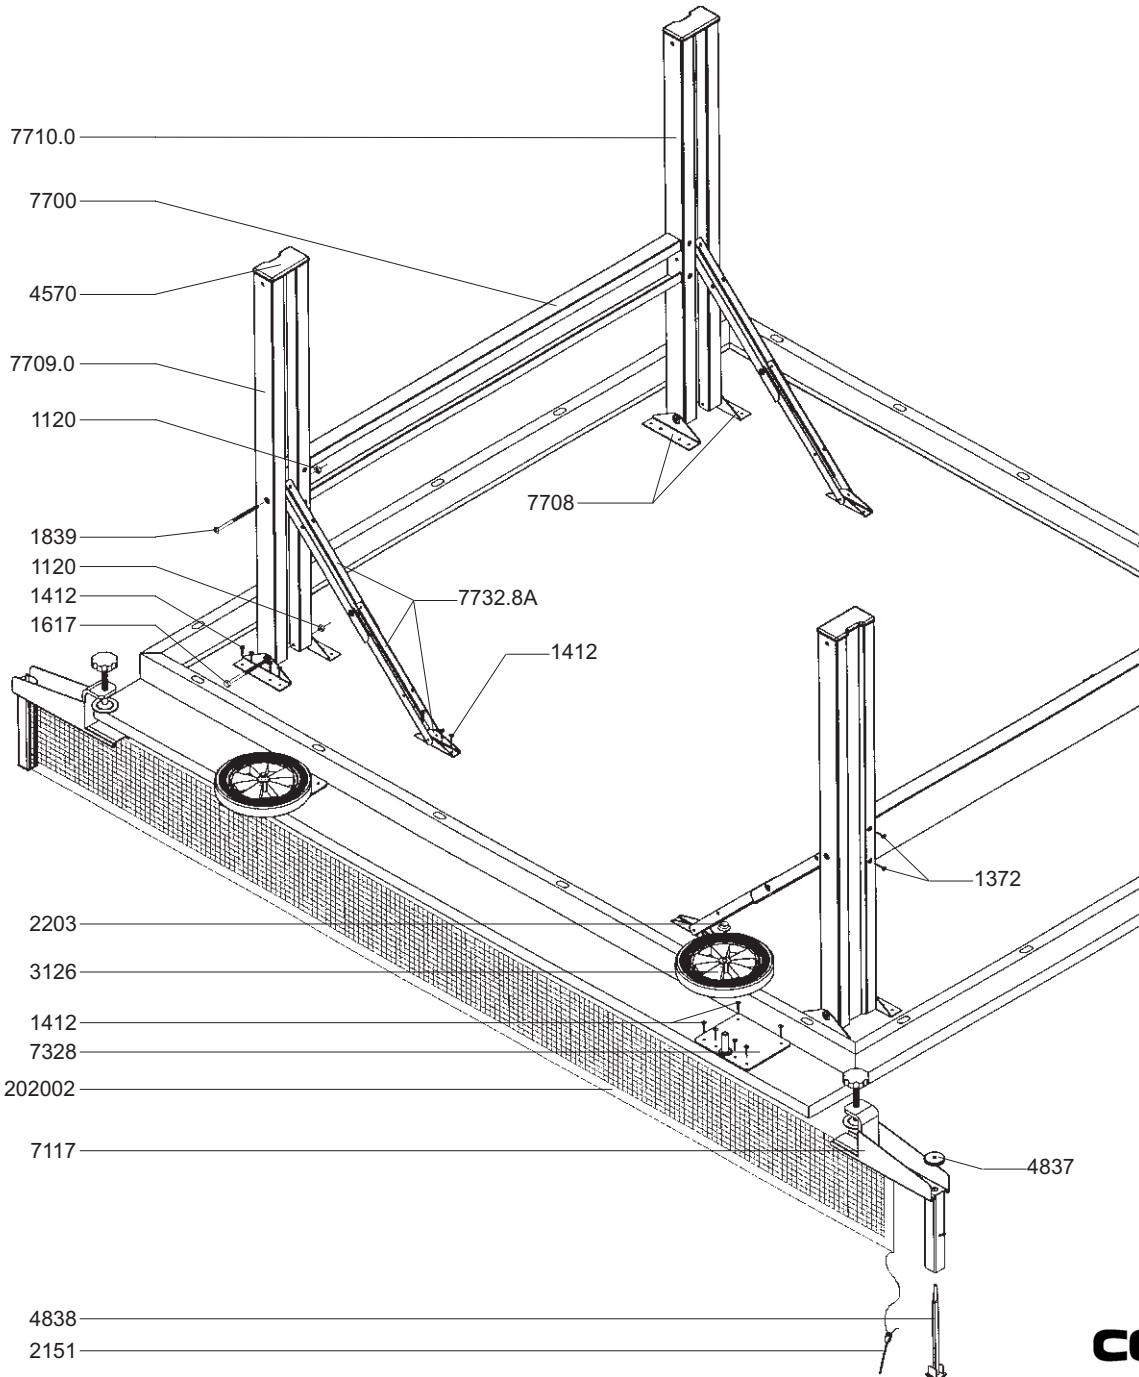

CONTENU DU COLIS

THIS BOX CONTAINS

INHALT DES PAKETS

INHOUD VAN DE DOOS

CONTENUTO DEL CARTONE

CONTENIDO DEL PAQUETE

NOMENCLATURE DES PIÈCES DÉTACHÉES

SPARE PARTS LIST

VERZEICHNIS DER ERSATZTEILE

LIJST VAN ONDERDELEN

NOMENCLATURA DEI PEZZI DI RICAMBIO

NOMENCLATURA DE LAS PIEZAS DE RECAMBIO

610 BLEUE PL116100
610 VERTE PL116101

	Ø6 1120
	Ø4x16 1372
	Ø4x15 1412
	Ø6x90 1617
	Ø6x90 1839
	2203